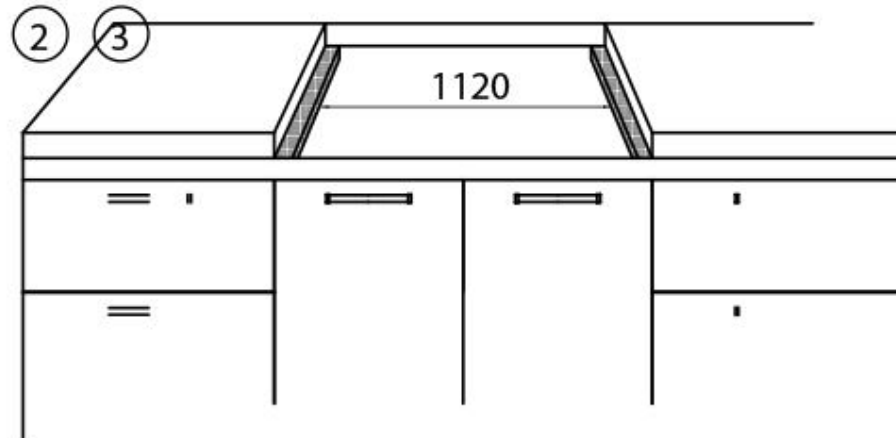

TECHNISCHE DATEN

Incasso