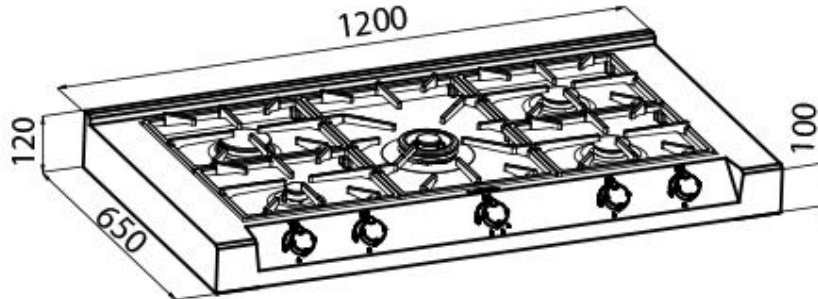

Aufsatzgeräte Foster Milano

Aufsätze und Edelstahl-Arbeitsplatten

Code: 3167 000

EINZELHEITEN

Material Edelstahl AISI 304

Textur Bürstung in Linie

Abmessungen 1200x650 mm

Heizelement 5 Flammen

Einbauöffnung 1120x620 mm

Gitter Gusseiserne Gitterroste und emaillierte Brennerring-Deckel

Gesamtleistung 11.700 W

Hilfsmittel 1.000 W

Halbschnell 2 x 1.750 W

Schnell 3.000 W

Doppelt 4.200 W

Sicherheit Sicherheitsventil mit schnell reagierendem Thermoelement

Art der Zündung Elektrische Unterknopfzündung

Gasart Geprüft für die Installation mit Erdgas, LPG-Düsensatz im Lieferumfang enthalten.

Typ Gas-Kochfeld

TECHNISCHE DATEN

Incasso

GALERIE